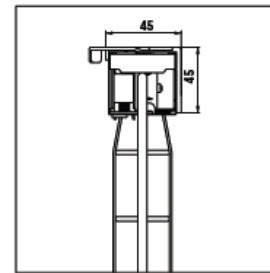

Type / Tipo Description / Descripción

SYSTEM ITALIAN DOUBLE GLASS OPERATION

Head rail size: 37 x 37mm
 Head rail colours: 01, 11, 14, 15, 22, 26, 30, 41.
 Type of ladder: ladder string and 16mm ladder tape
 Type of cord: 2.3mm in the same colour as the ladder
 Type of bracket: swivel
 Operation: only tilt the slats by a button fitted to the window frame and connected with cable to the head rail shaft .
 Blind will not lift.
 Button colour: black
 Blind surface limit for this system: 3 m2.

SISTEMA ITALIAN OPERACIÓN ENTRECRISTALES

Medida cabezal: 37 x 37mm
 Colores cabezal: 01, 11, 14, 15, 22, 26, 30, 41.
 Tipo de sujeción: escalerilla y cinta de 16mm
 Tipo de cordón: 2,3mm a tono con el color de la sujeción.
 Tipo de soporte: giratorio (Swivel).
 Operación: mediante botón instalado en el marco de la ventana conectado con un cable al cabezal, para solo orientar la cortina.
 La cortina no sube ni baja
 Color botón: negro

Italian double glass operation
 Italian operación entrecristales

Bracket
 Soporte

Head rail side view
 Detalle perfil cabezal