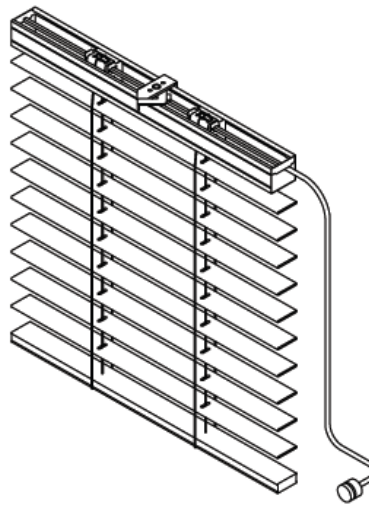

Type / Tipo Description / Descripción

SYSTEM ITALIAN DOUBLE GLASS OPERATION

Head rail size: 37 x 37mm
 Head rail colours: 01, 11, 14, 15, 22, 26, 30, 41.
 Type of ladder: ladder string and 16mm ladder tape
 Type of cord: 2.3mm in the same colour as the ladder
 Type of bracket: swivel
 Operation: only tilt the slats by a button fitted to the window frame and connected with cable to the head rail shaft .
 Blind will not lift.
 Button colour: black
 Blind surface limit for this system: 3 m2.

SISTEMA ITALIAN OPERACIÓN ENTRECRISTALES

Medida cabezal: 37 x 37mm
 Colores cabezal: 01, 11, 14, 15, 22, 26, 30, 41.
 Tipo de sujeción: escalerilla y cinta de 16mm
 Tipo de cordón: 2,3mm a tono con el color de la sujeción.
 Tipo de soporte: giratorio (Swivel).
 Operación: mediante botón instalado en el marco de la ventana conectado con un cable al cabezal, para solo orientar la cortina.
 La cortina no sube ni baja
 Color botón: negro

Italian double glass operation
 Italian operación entrecristales

Bracket
 Soporte

Head rail side view
 Detalle perfil cabezal