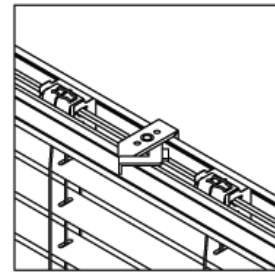

Type / Tipo Description / Descripción

SYSTEM ITALIAN DOUBLE GLASS OPERATION

Head rail size: 37 x 37mm
 Head rail colours: 01, 11, 14, 15, 22, 26, 30, 41.
 Type of ladder: ladder string and 16mm ladder tape
 Type of cord: 2.3mm in the same colour as the ladder
 Type of bracket: swivel
 Operation: only tilt the slats by a button fitted to the window frame and connected with cable to the head rail shaft .
 Blind will not lift.
 Button colour: black
 Blind surface limit for this system: 3 m2.

SISTEMA ITALIAN OPERACIÓN ENTRECRISTALES

Medida cabezal: 37 x 37mm
 Colores cabezal: 01, 11, 14, 15, 22, 26, 30, 41.
 Tipo de sujeción: escalerilla y cinta de 16mm
 Tipo de cordón: 2,3mm a tono con el color de la sujeción.
 Tipo de soporte: giratorio (Swivel).
 Operación: mediante botón instalado en el marco de la ventana conectado con un cable al cabezal, para solo orientar la cortina.
 La cortina no sube ni baja
 Color botón: negro

Italian double glass operation
 Italian operación entrecristales

Bracket
 Soporte

Head rail side view
 Detalle perfil cabezal